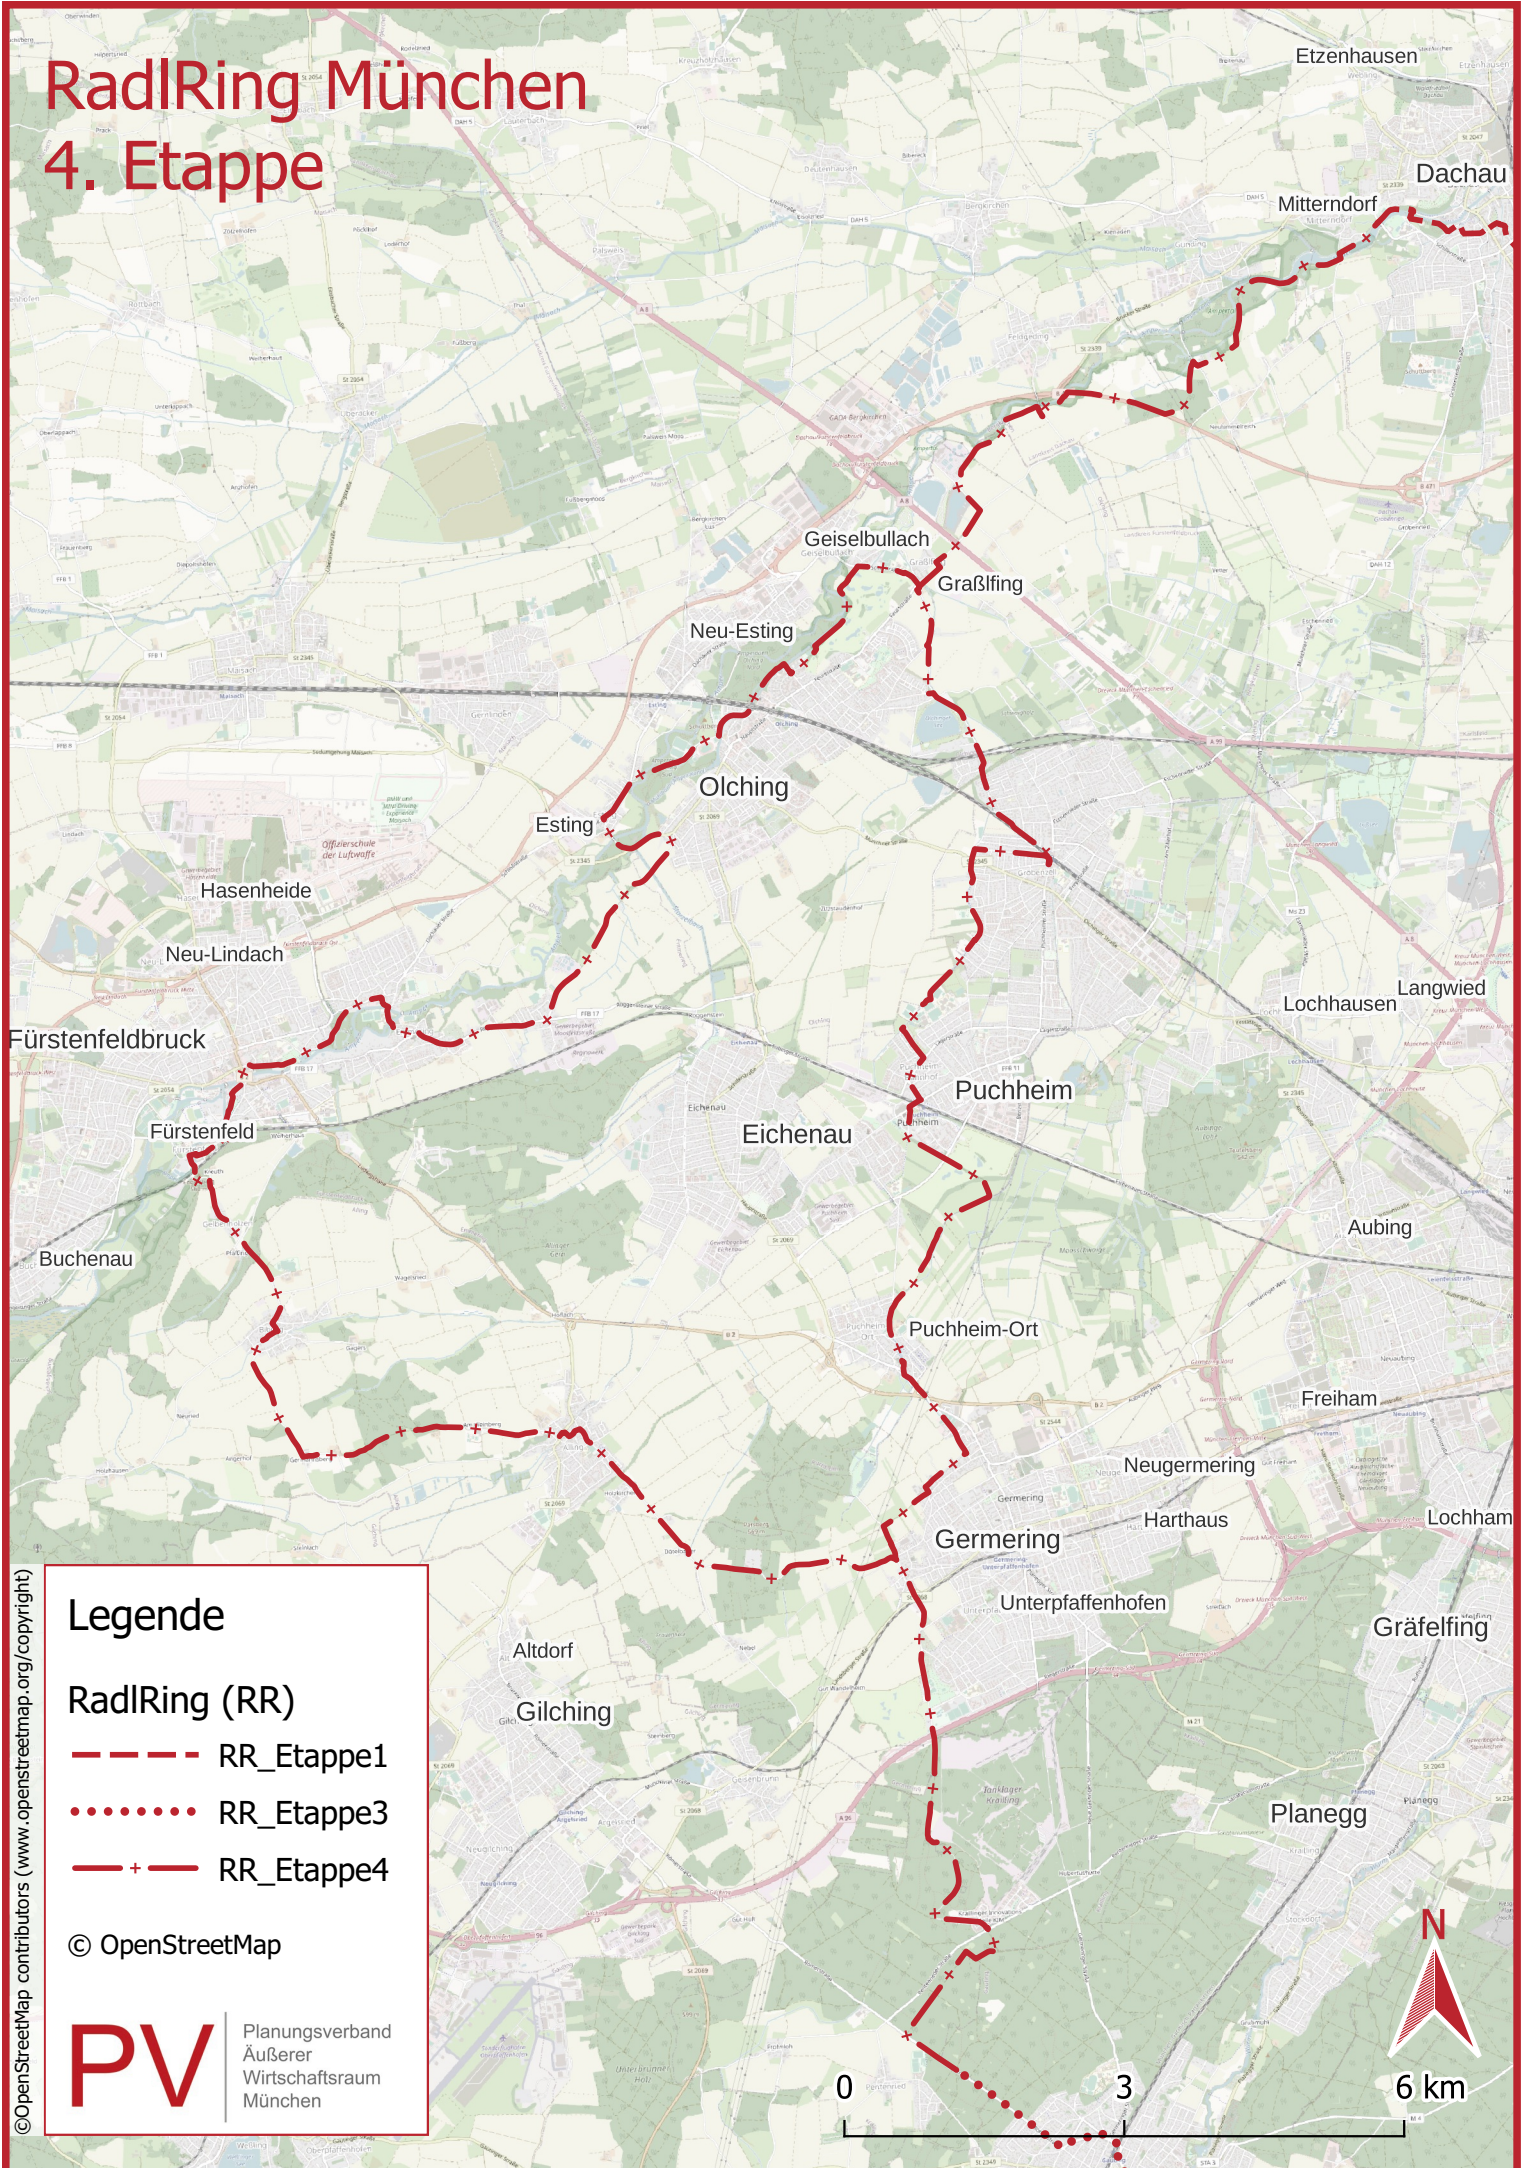

RadlRing München 4. Etappe

Legende

RadlRing (RR)

--- RR_Etappe1

..... RR_Etappe3

—+— RR_Etappe4

© OpenStreetMap

PV Planungsverband
Äußerer
Wirtschaftsraum
München