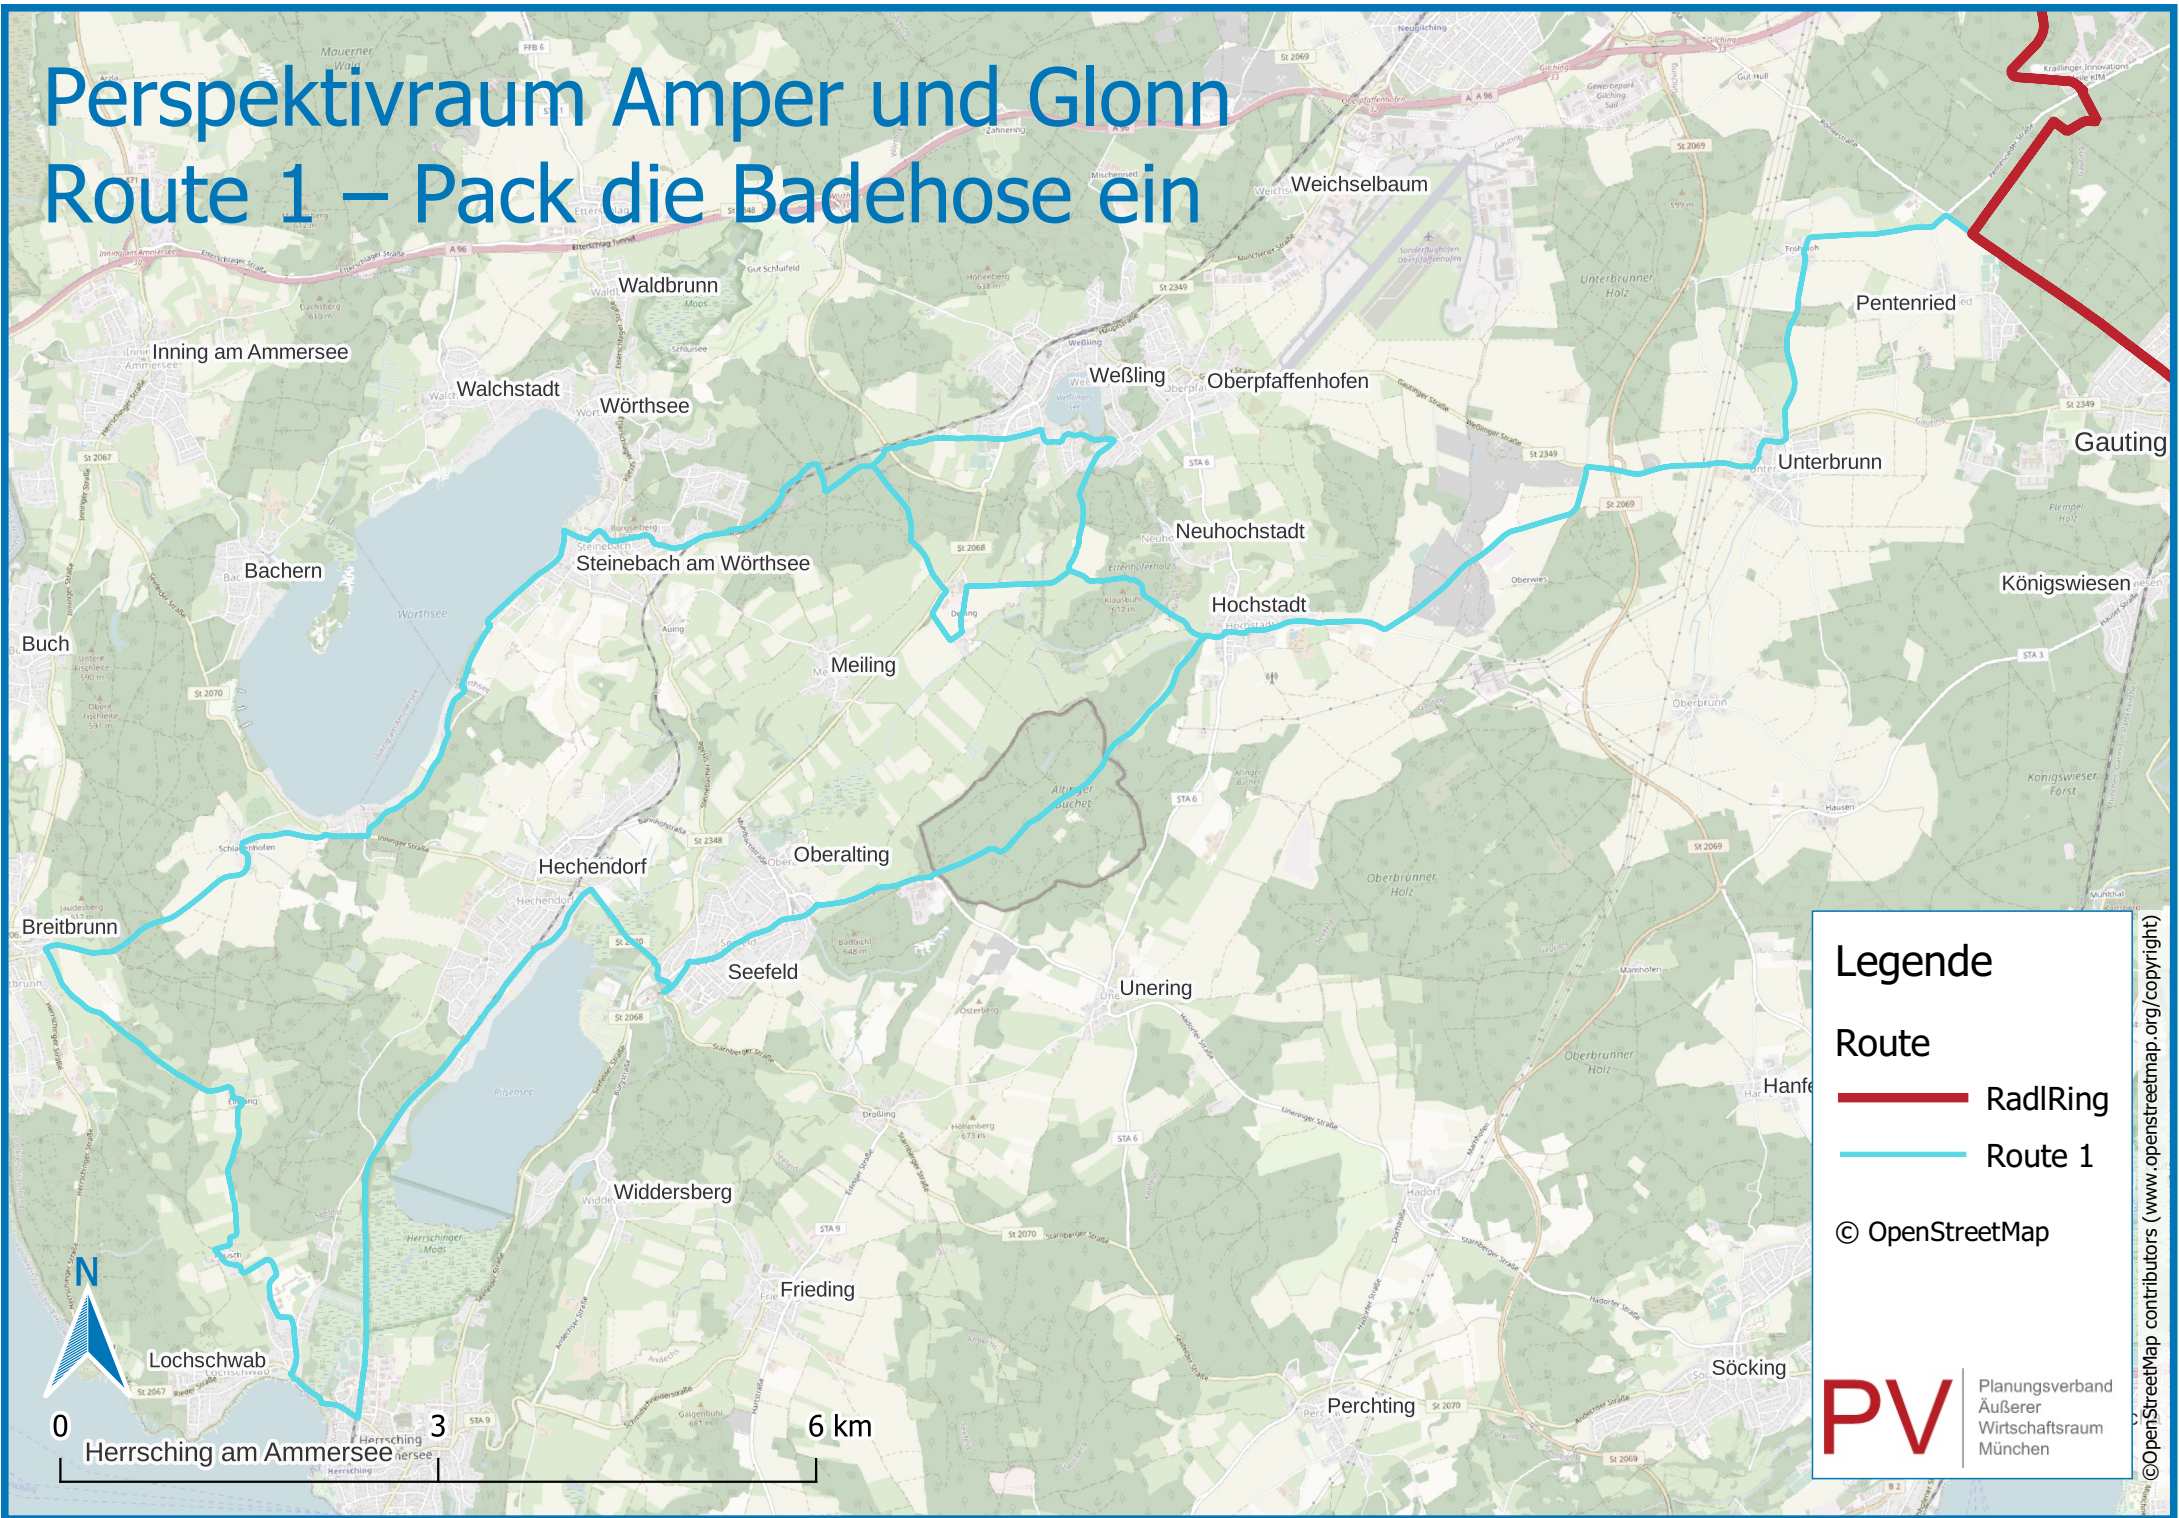

Perspektivraum Amper und Glonn

Route 1 – Pack die Badehose ein

Legende

Route

- RadlRing
- Route 1

© OpenStreetMap

PV | Planungsverband
Äußerer
Wirtschaftsraum
München

© OpenStreetMap contributors (www.openstreetmap.org/copyright)