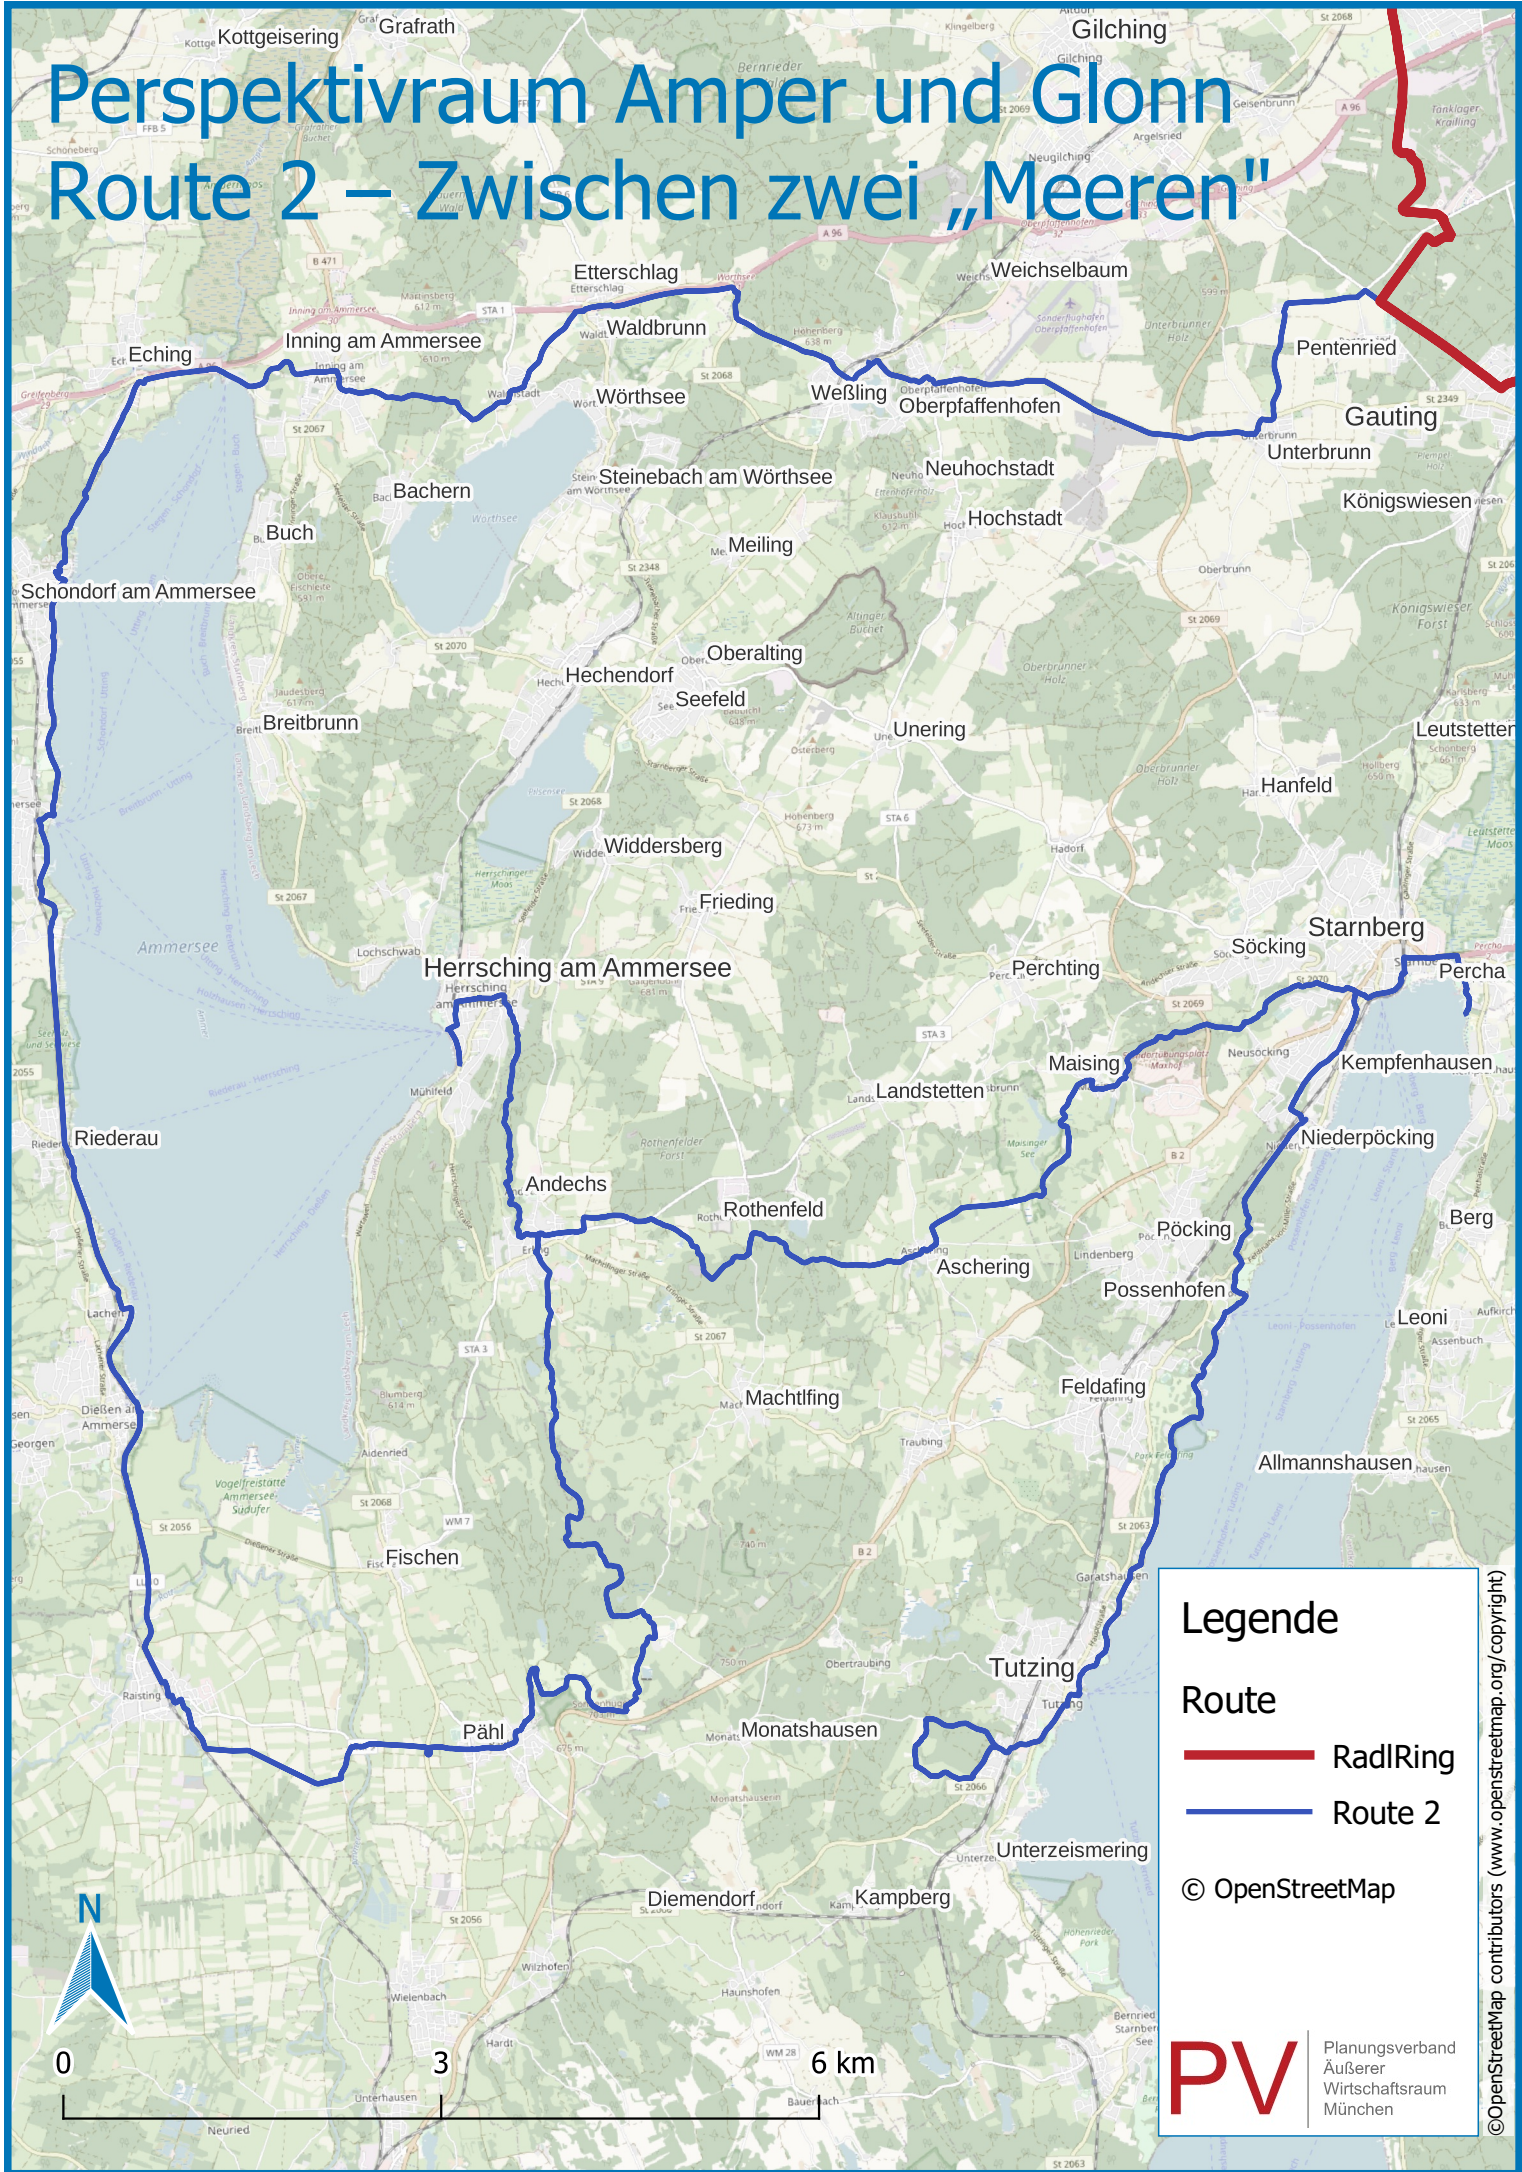

Perspektivraum Amper und Glonn

Route 2 – Zwischen zwei „Meeren“

Legende

Route

 RadlRing

 Route 2

© OpenStreetMap

PV Planungsverband
Äußerer
Wirtschaftsraum
München