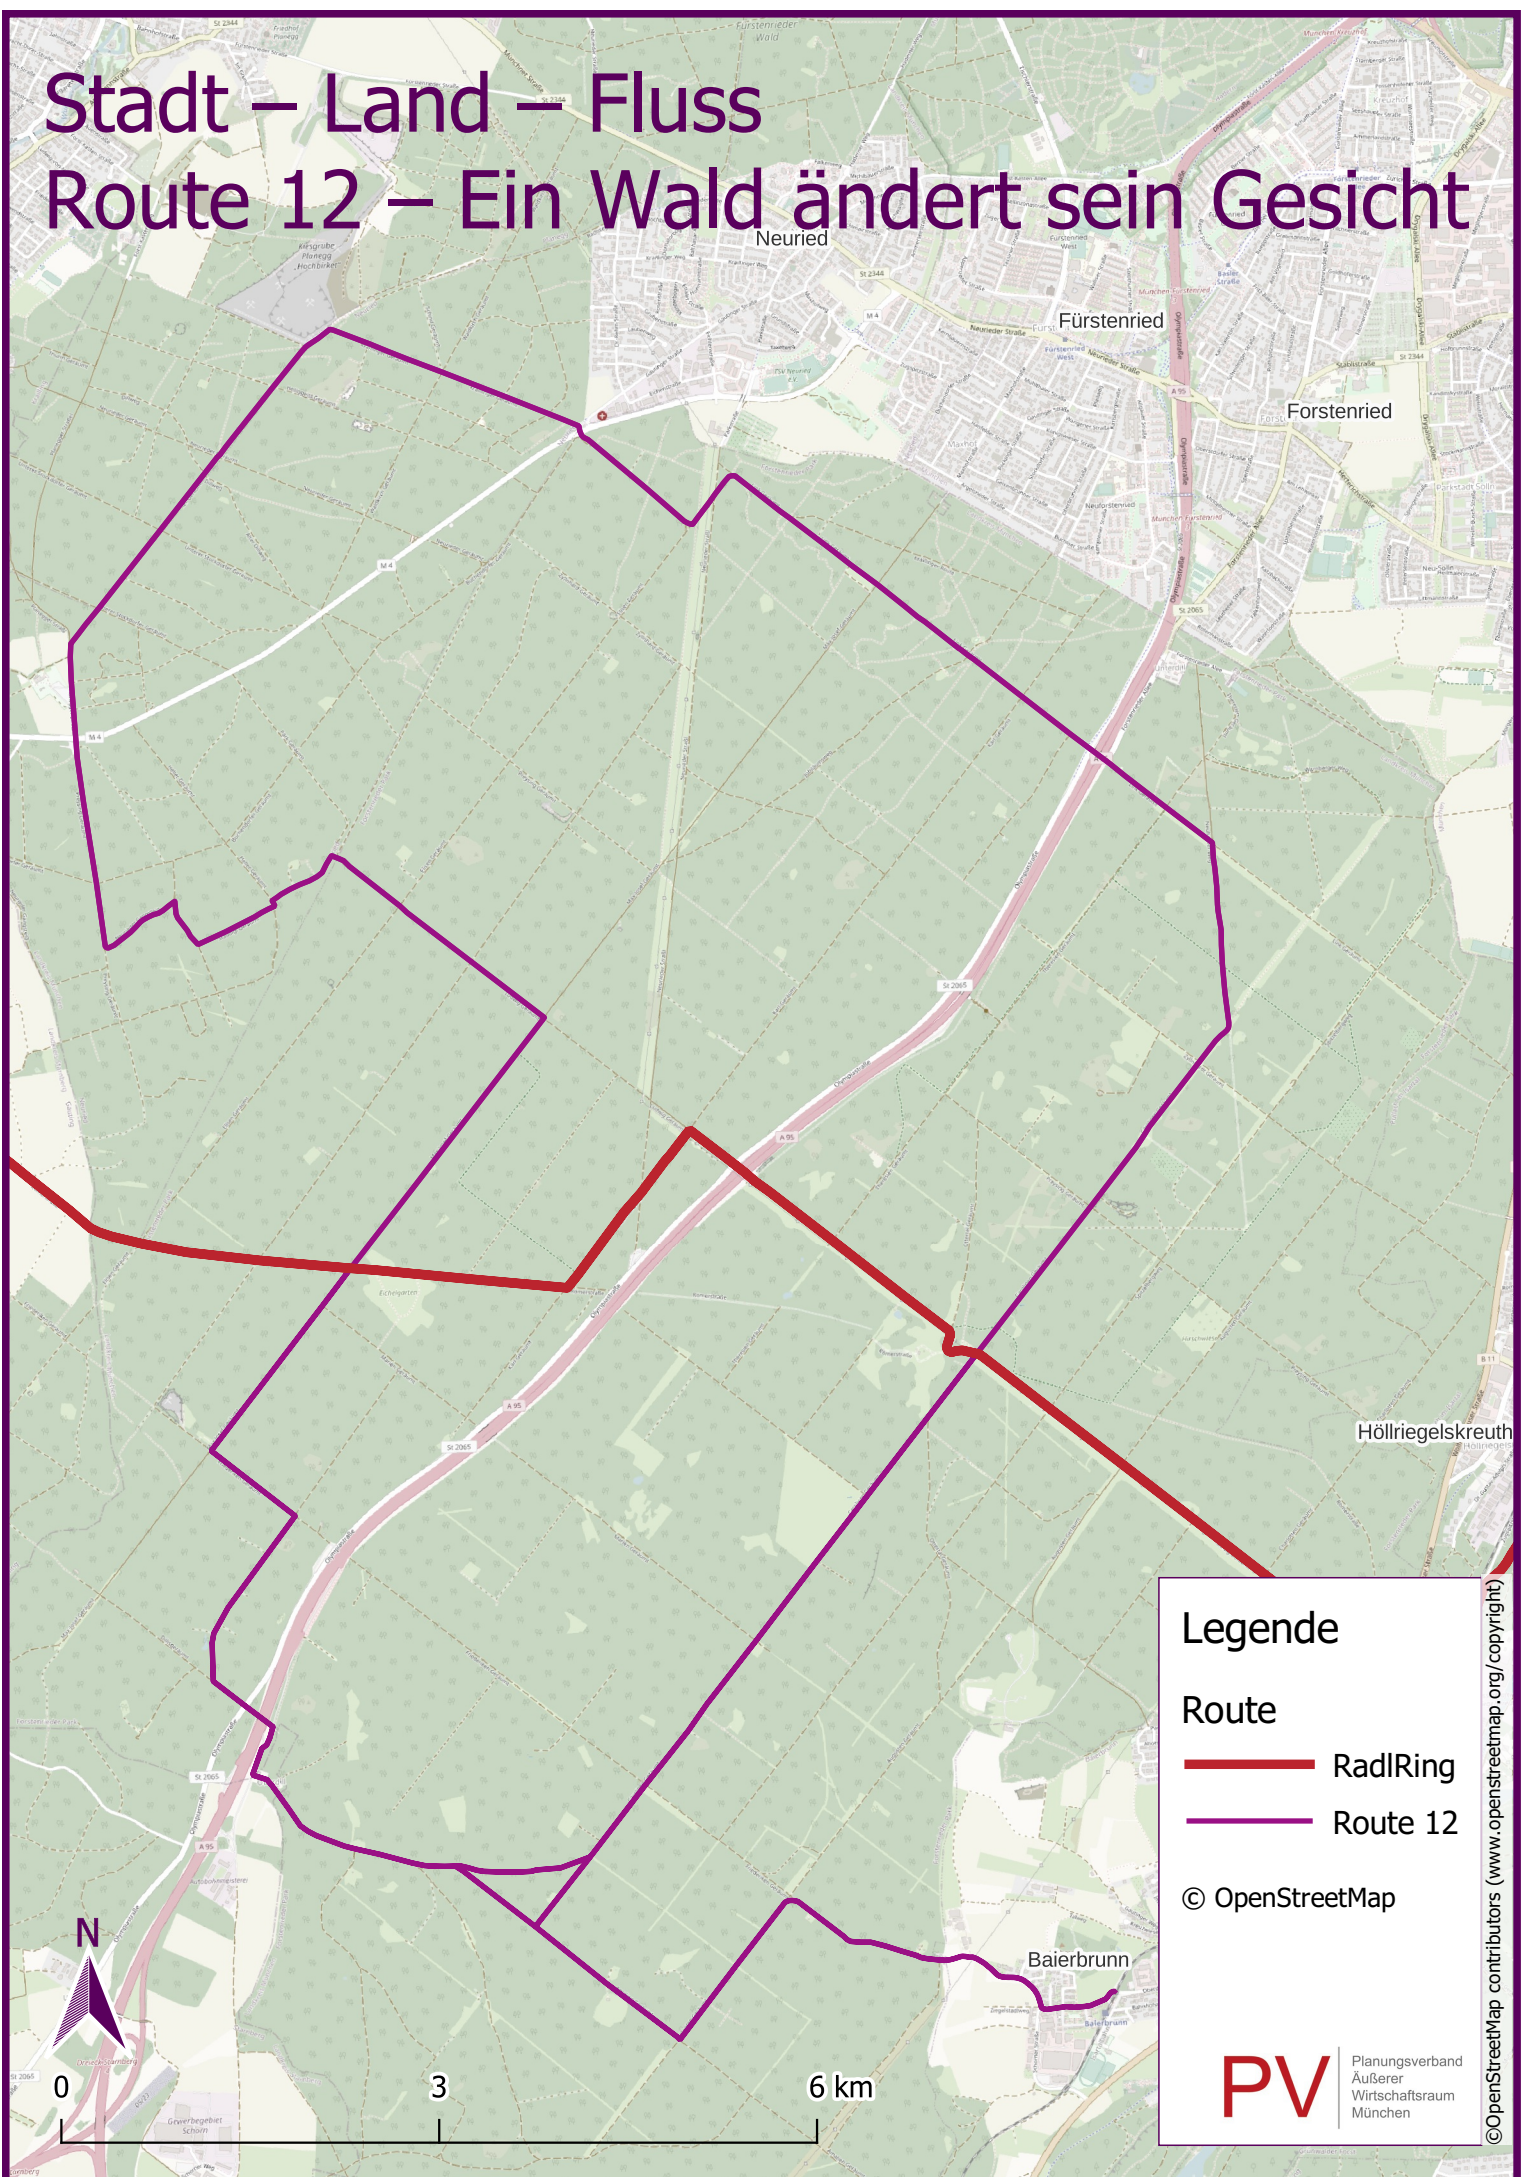

Stadt – Land – Fluss

Route 12 – Ein Wald ändert sein Gesicht

Legende

Route

 RadlRing

 Route 12

© OpenStreetMap

PV Planungsverband
Äußerer
Wirtschaftsraum
München