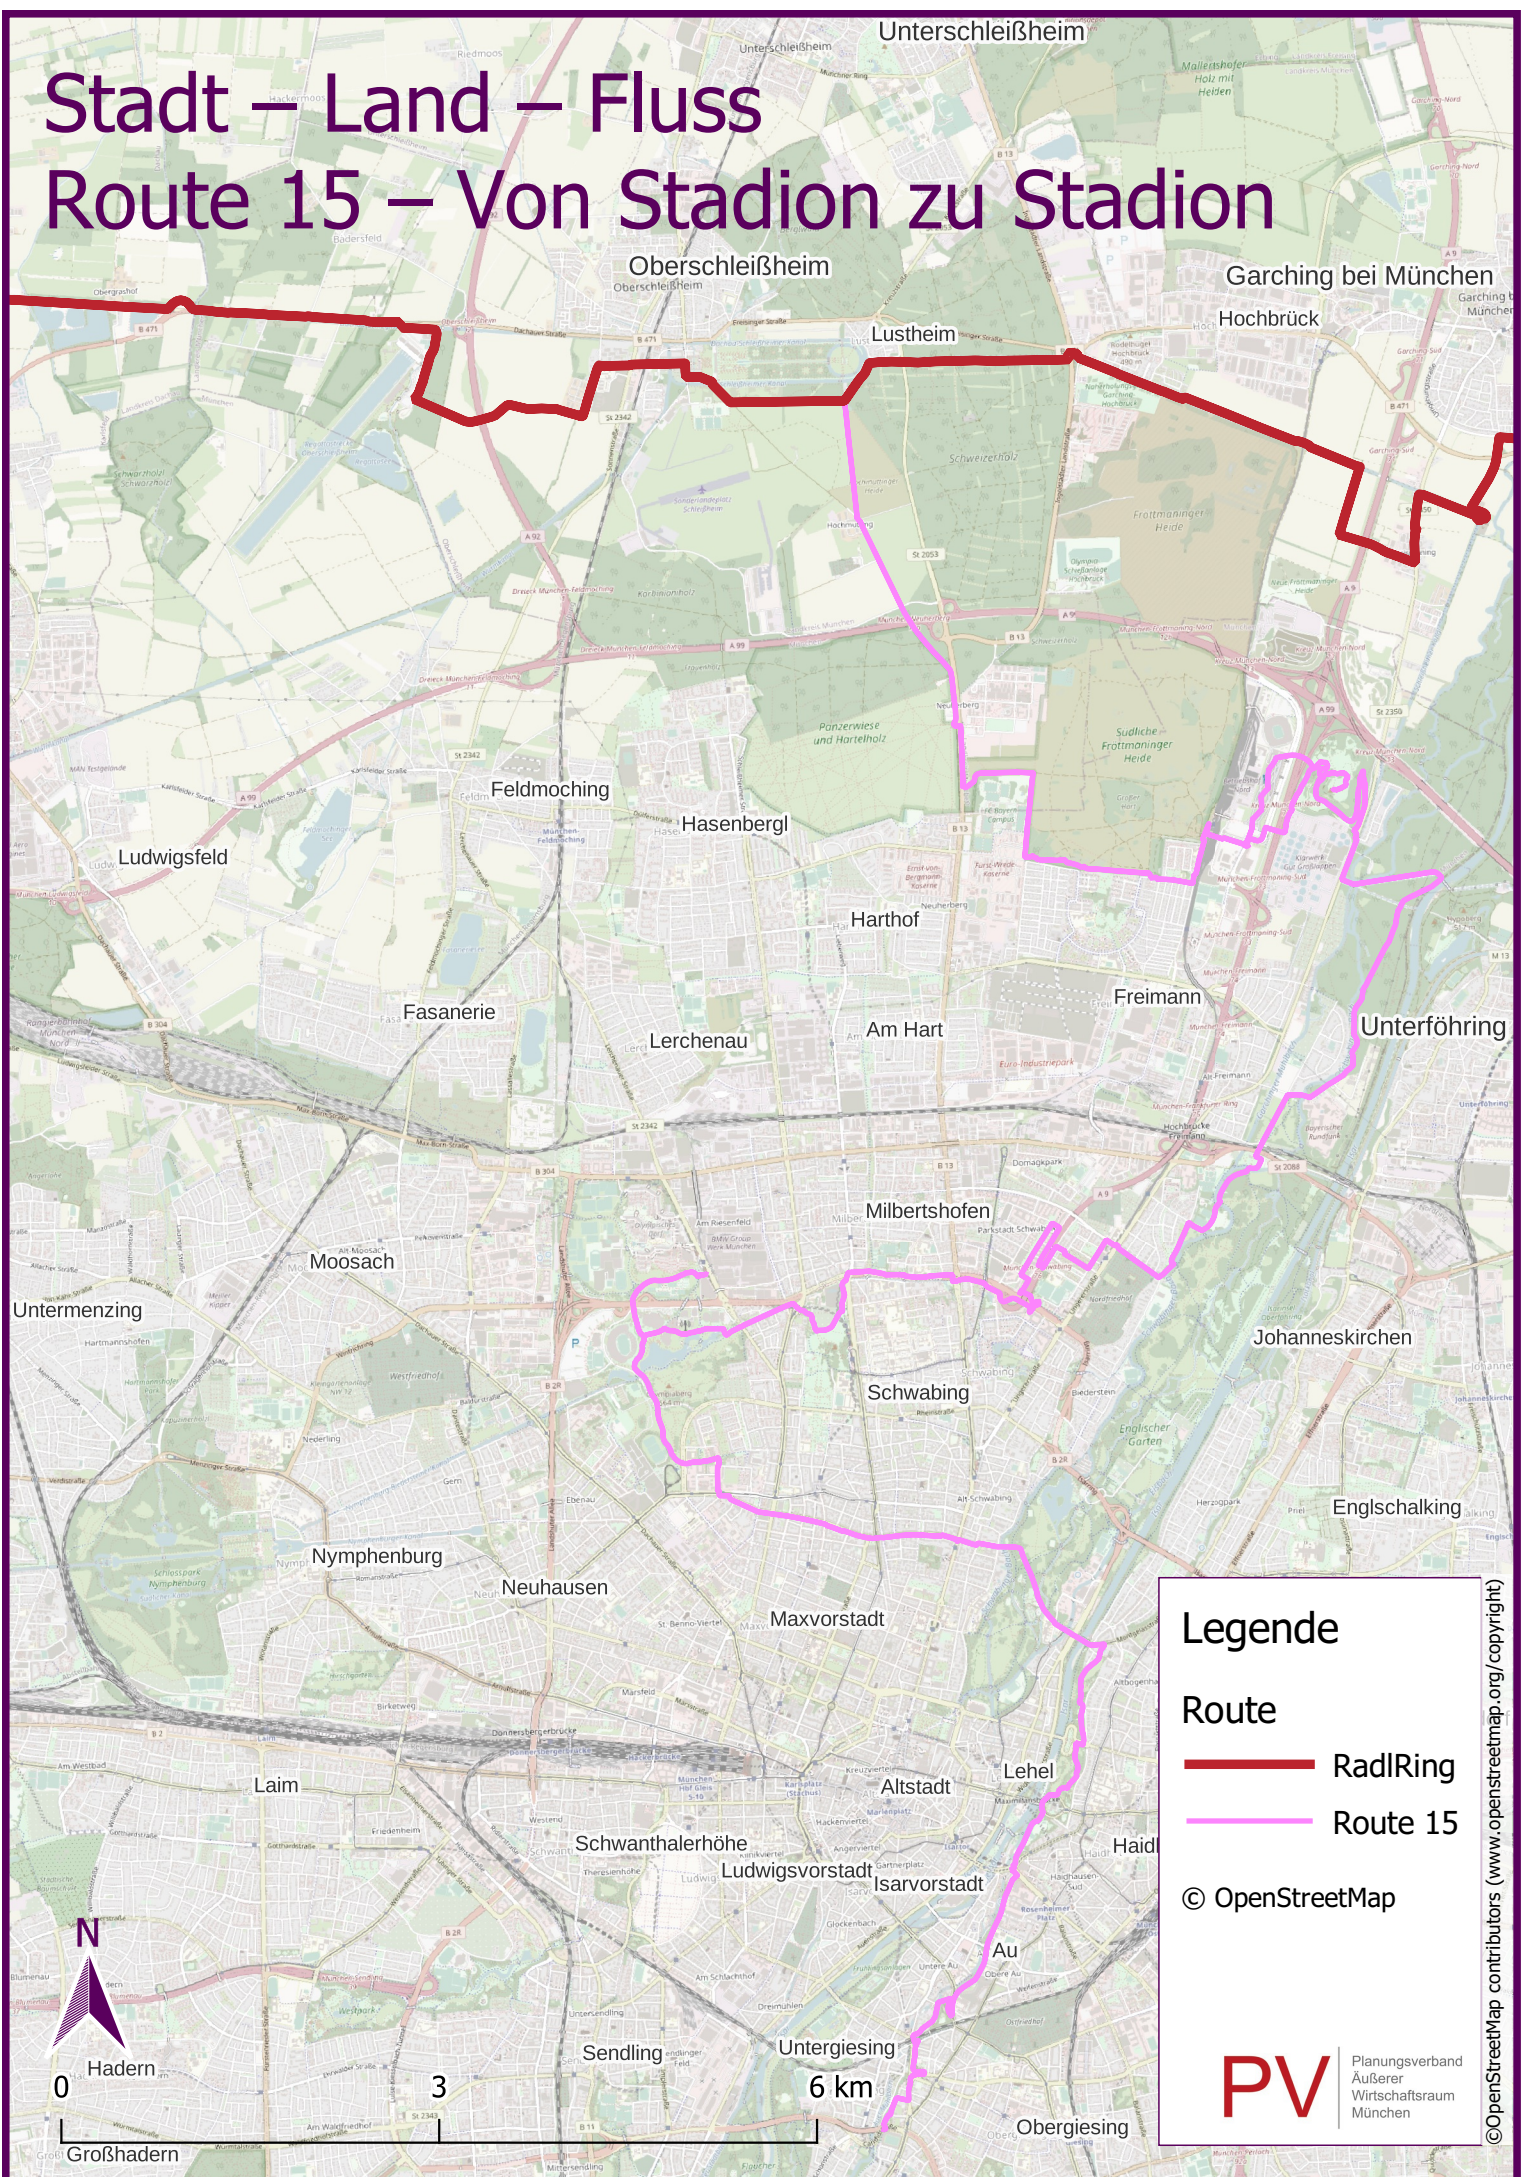

Stadt – Land – Fluss

Route 15 – Von Stadion zu Stadion

Legende

Route

-  RadlRing
-  Route 15

© OpenStreetMap

PV Planungsverband
Äußerer
Wirtschaftsraum
München

©OpenStreetMap contributors (www.openstreetmap.org/copyright)