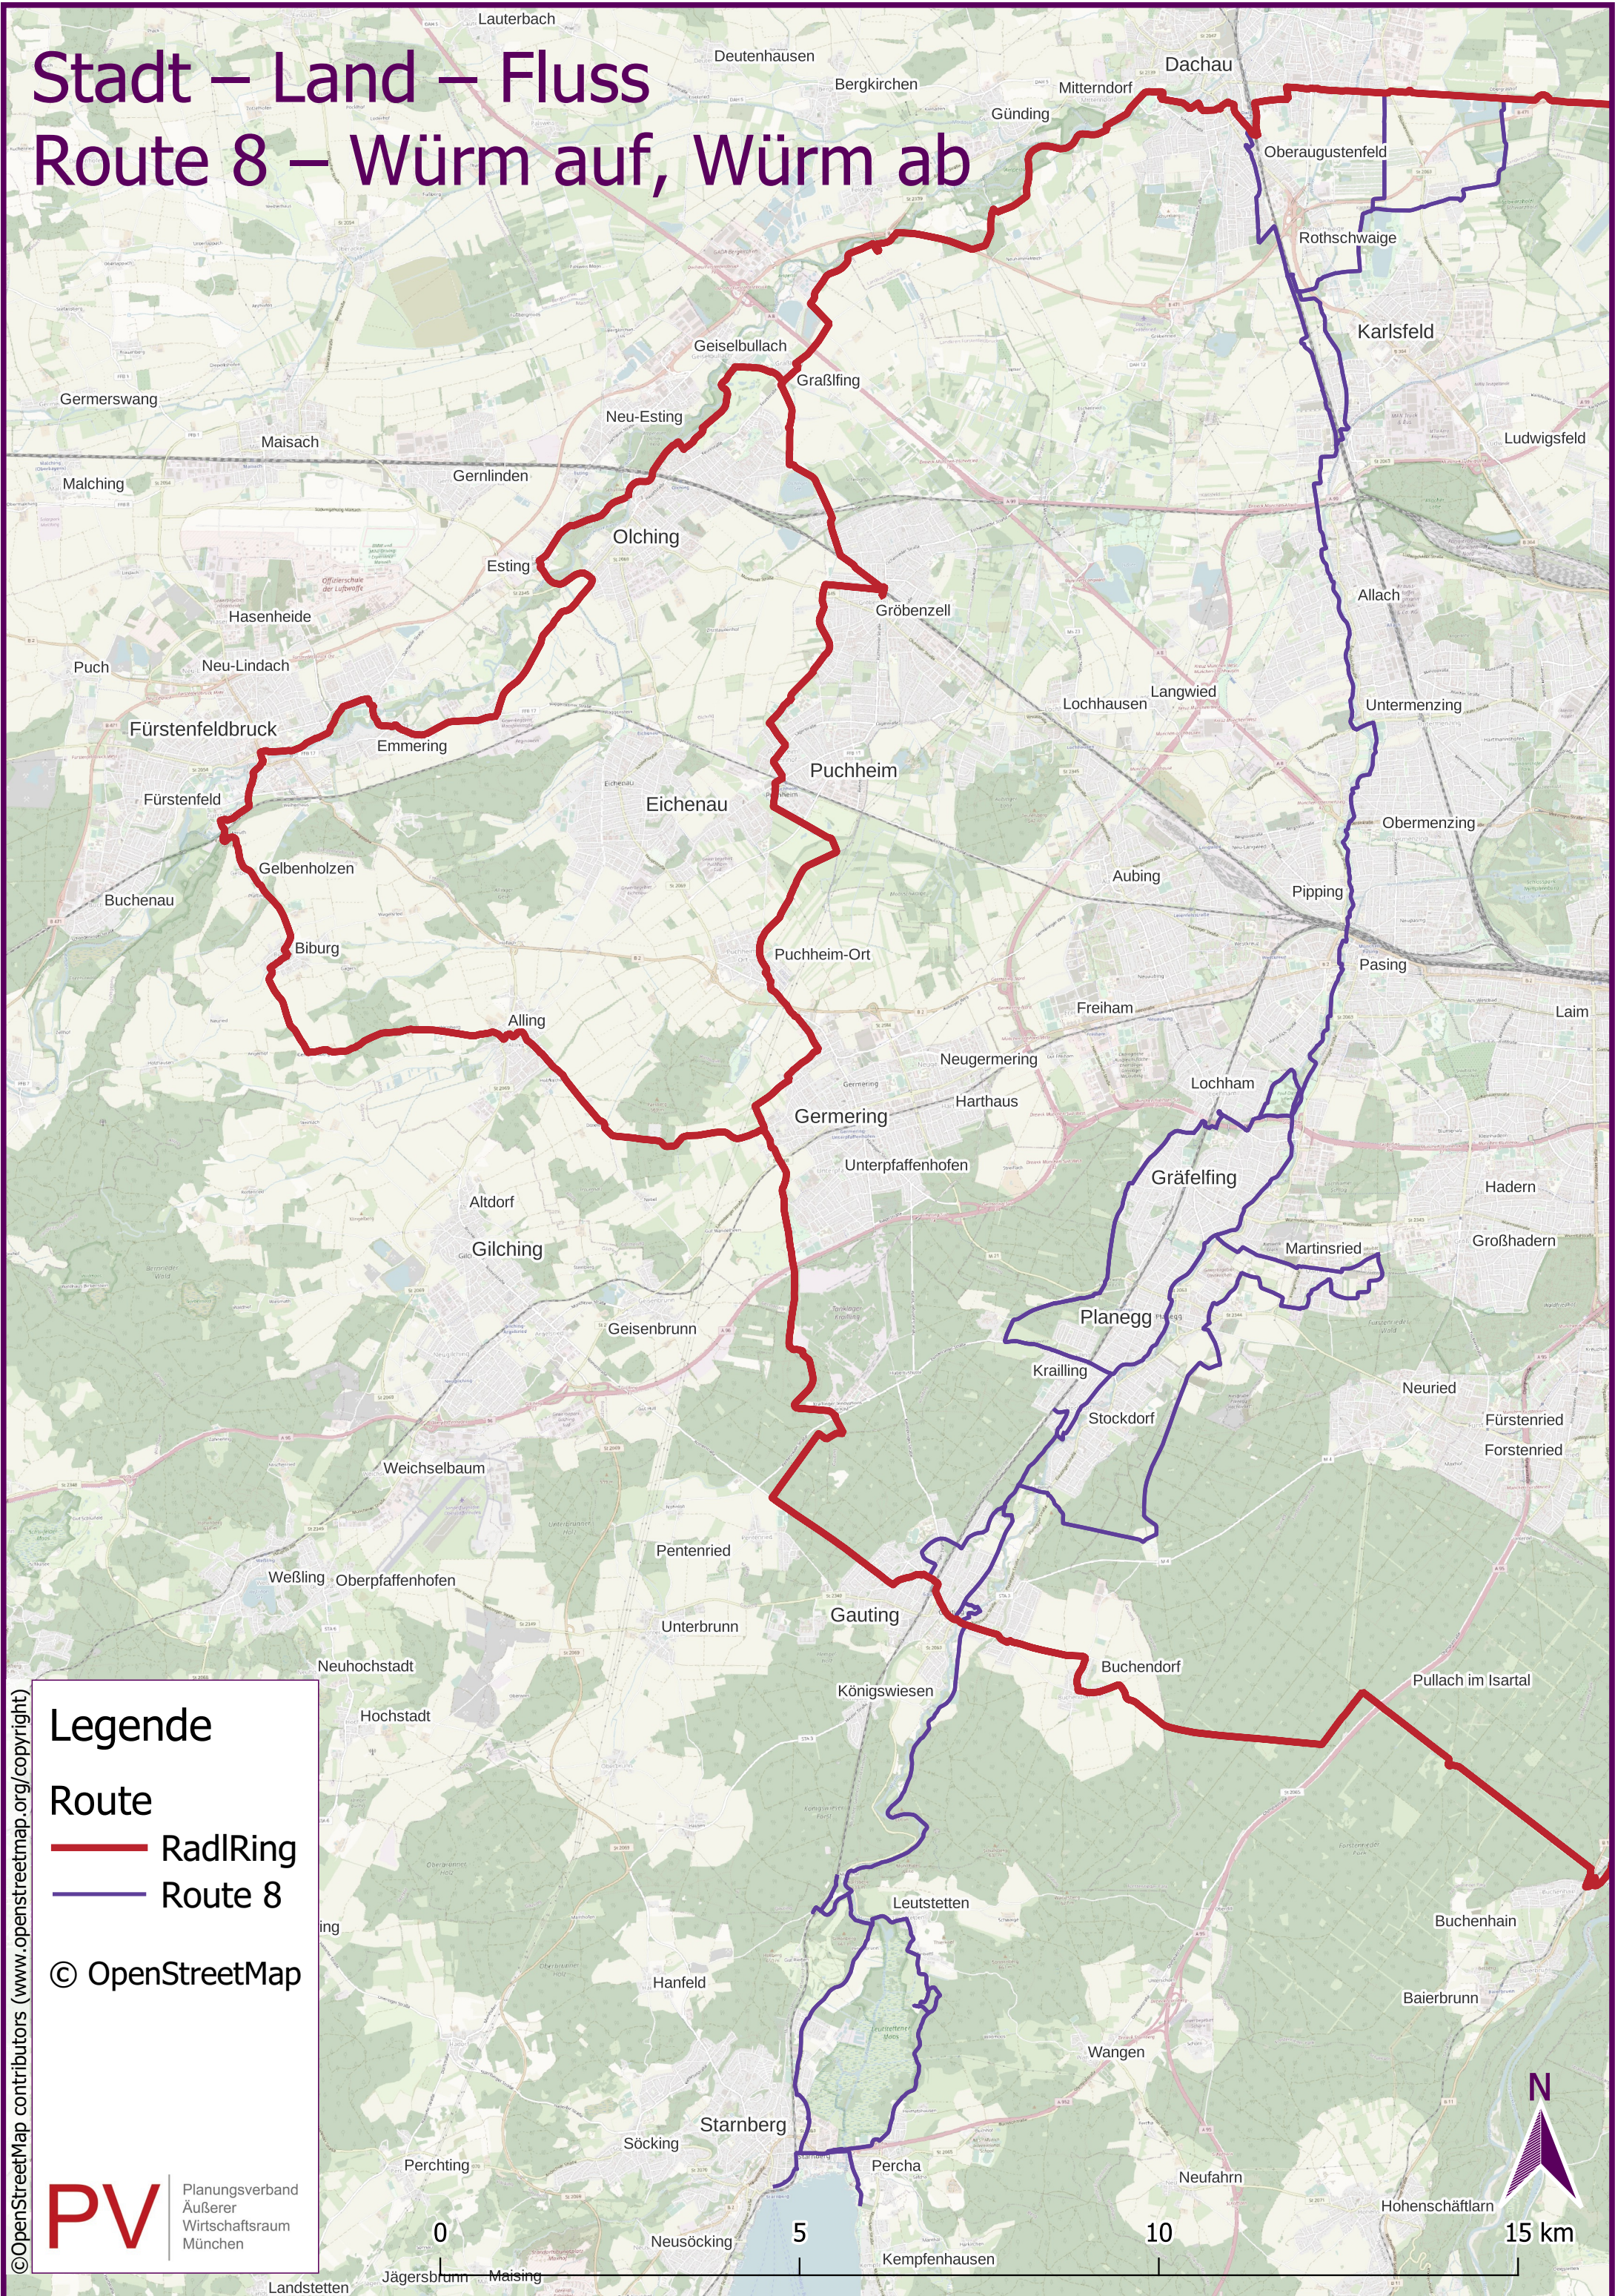

Stadt – Land – Fluss

Route 8 – Würm auf, Würm ab

Legende

Route

-  RadlRing
-  Route 8

© OpenStreetMap

Planungsverband
Äußerer
Wirtschaftsraum
München