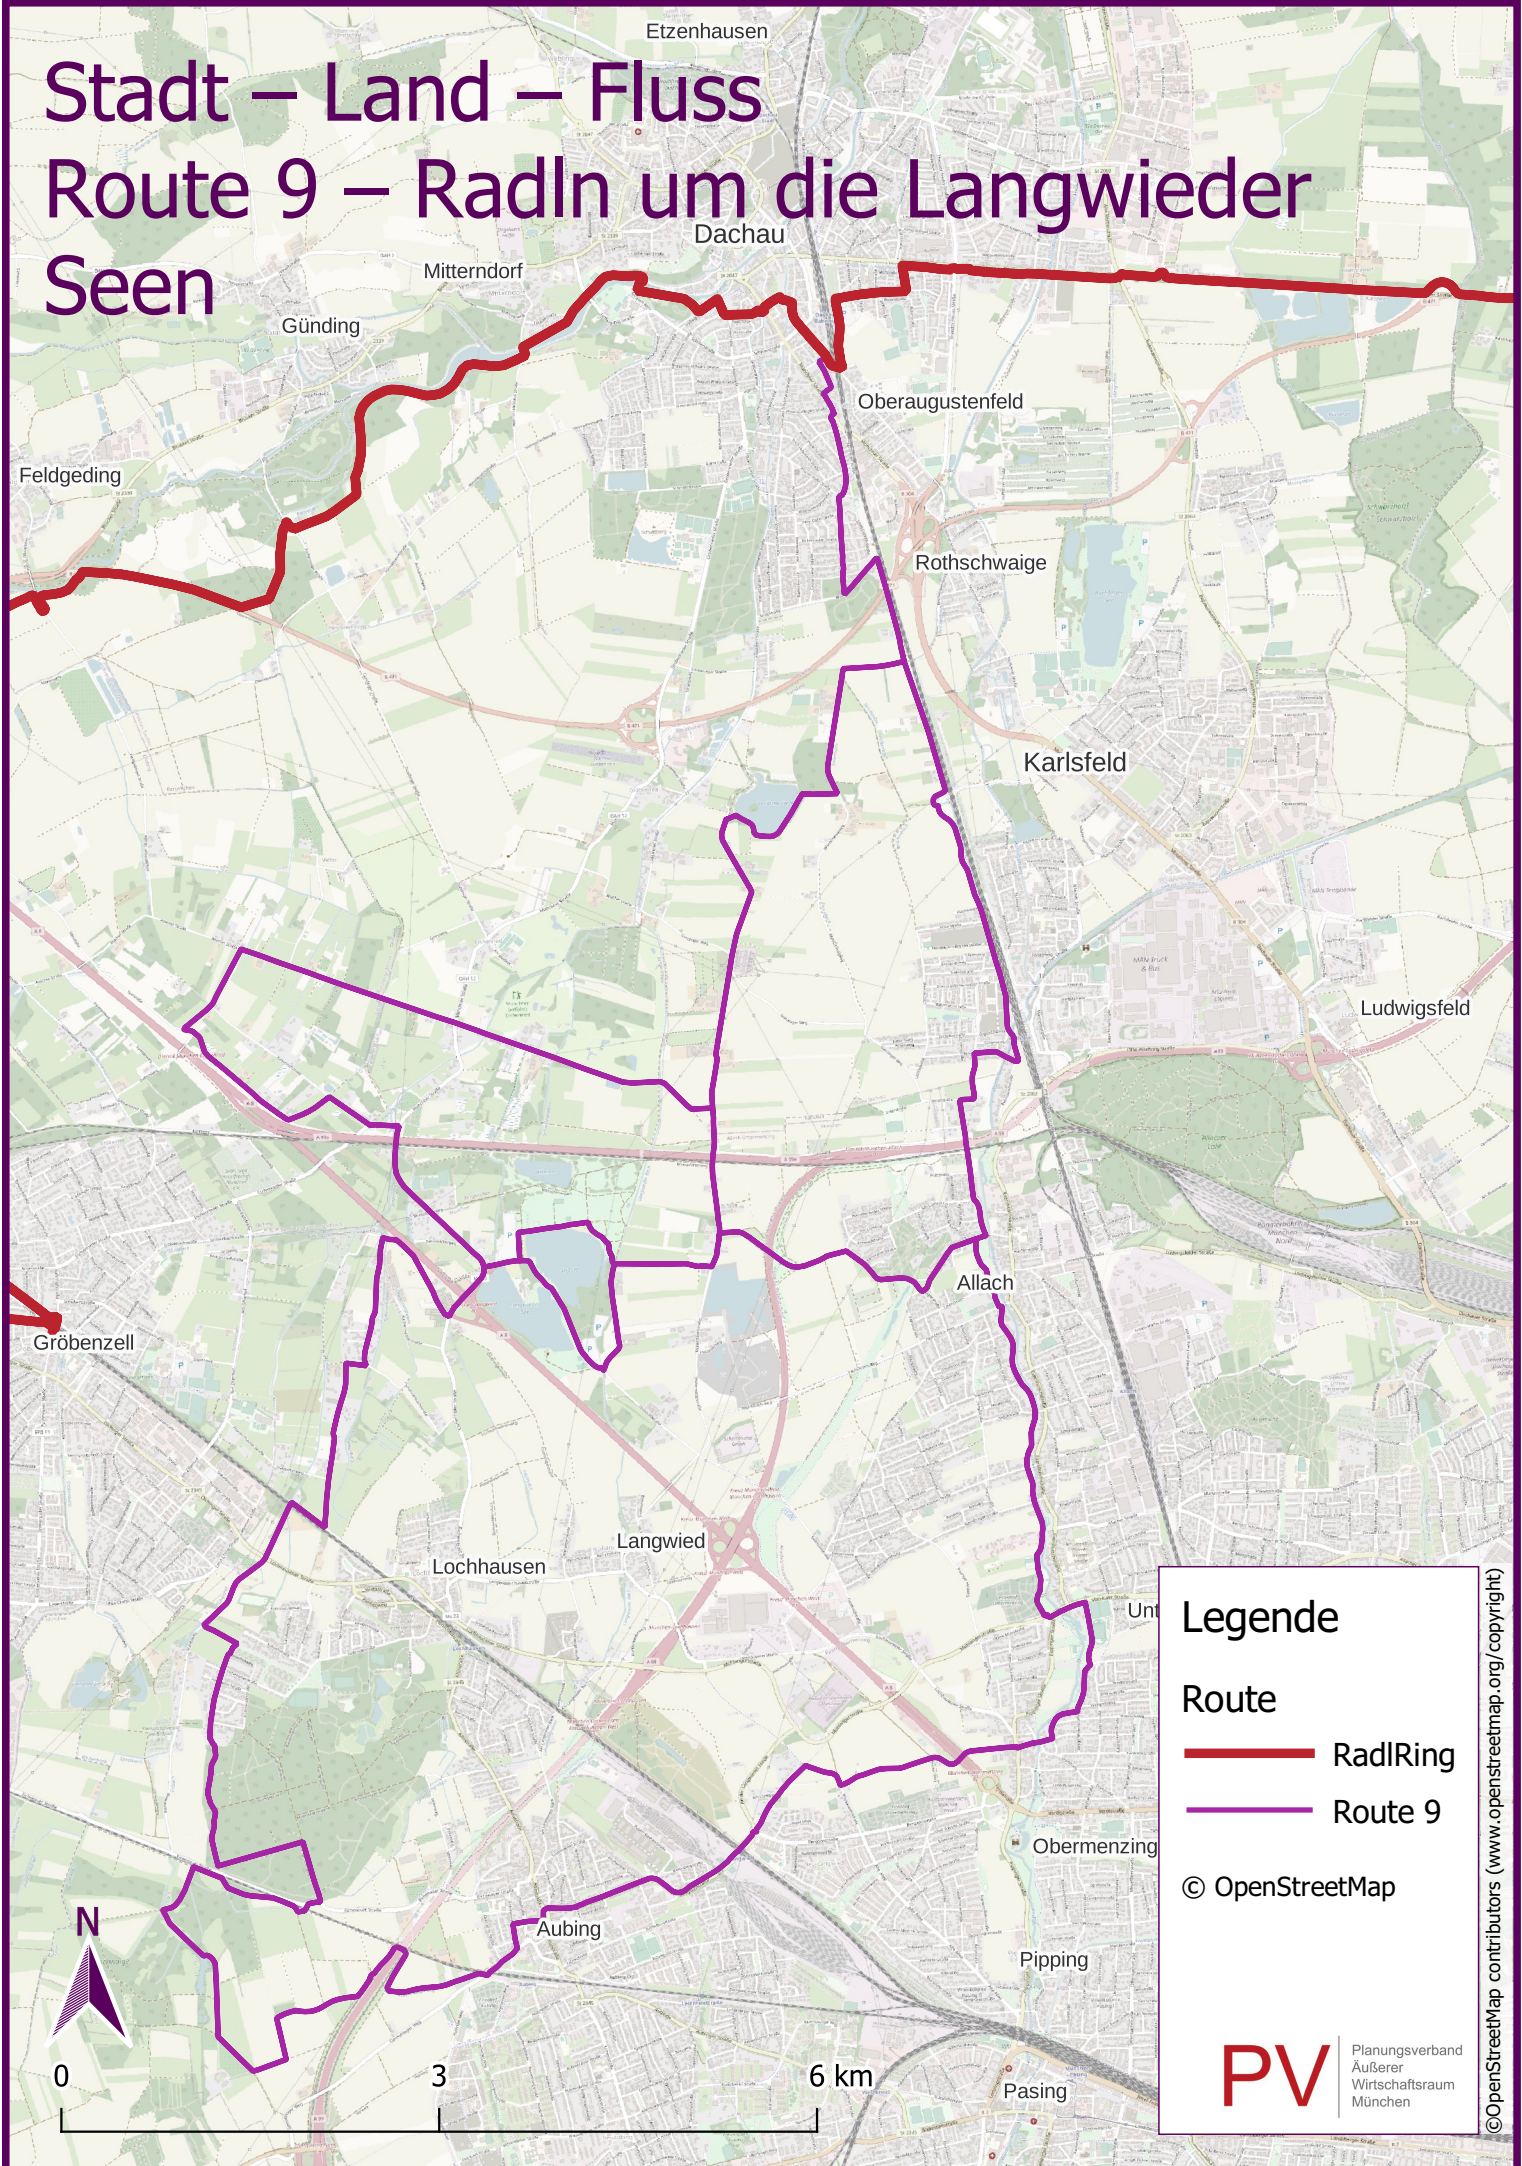

# Stadt – Land – Fluss Route 9 – Radln um die Langwieder Seen

**Legende**

Route

-  RadlRing
-  Route 9

© OpenStreetMap

**PV** Planungsverband  
Äußerer  
Wirtschaftsraum  
München

© OpenStreetMap contributors (www.openstreetmap.org/copyright)